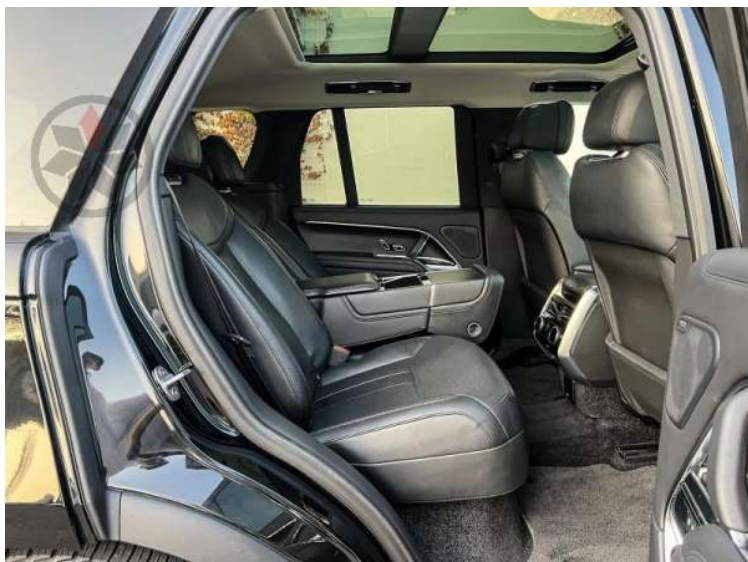

Energy

N/C

Horsepower

350 hp

Exterior color

Santorini Black métallisé

**134 990 €**